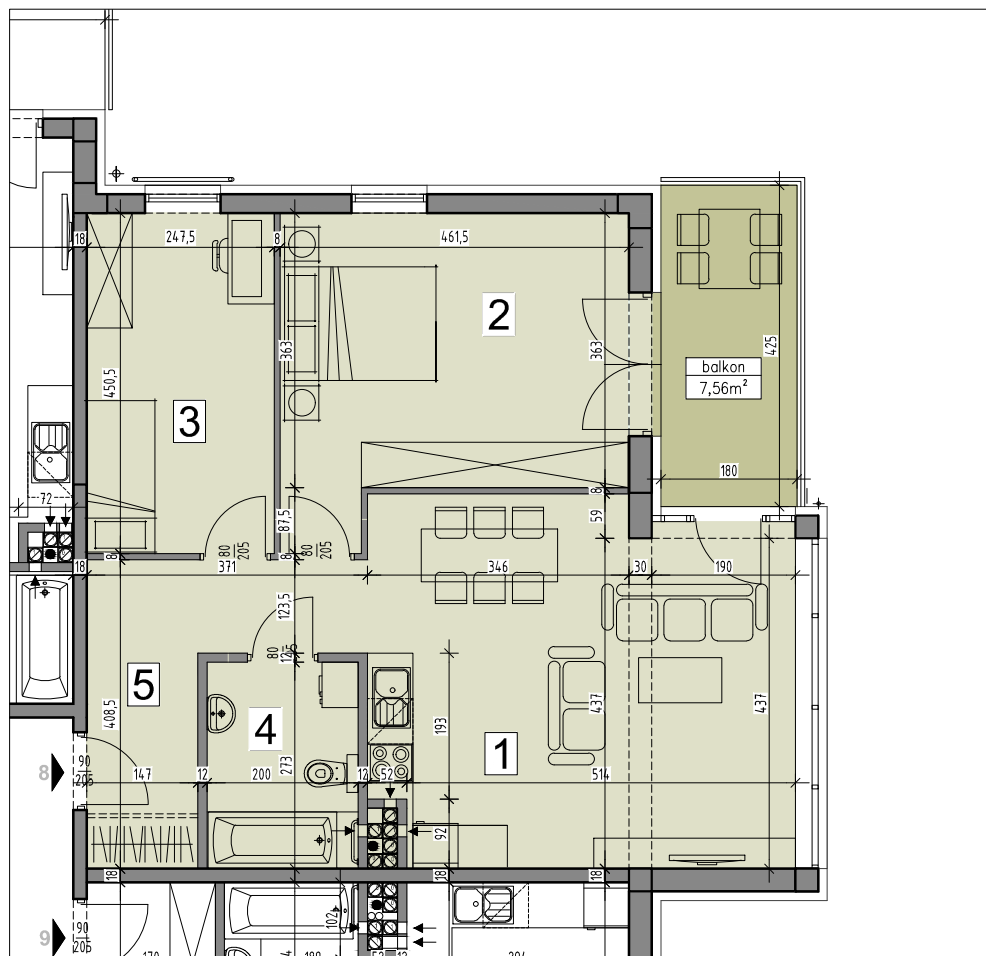

Osiedle przy ul. Sosnowieckiej / Stawowej w Krakowie

życzeń
osiedle

Uwaga: Wymiary na rysunku podano w stanie surowym.

Uwaga: Powierzchnie liczone wg PN-ISO 9836:1997

MIESZKANIE 21/8		
Lp.	Nazwa pomieszczenia	Pow. użyt. (m ²)
1.	Pok.dzienny/aneks kuchenny	26,03
2.	Sypialnia	17,42
3.	Pokój	10,95
4.	Łazienka	5,32
5.	Przedpokój	8,56

BUDYNEK

POZIOM

MIESZKANIE (nr bud./nr lokalu)

SKALA

21

PIĘTRO 1

21/8
3 POKOJE

RAZEM: 68,28m²