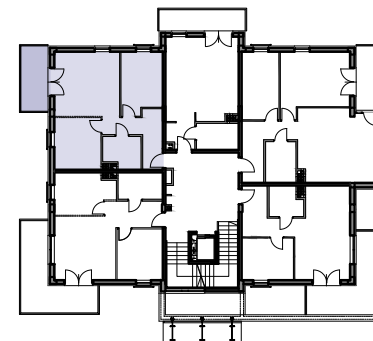

# Osiedle przy ul. Sosnowieckiej / Stawowej w Krakowie

**życzeń**  
osiedle

Uwaga: Wymiary na rysunku podano w stanie surowym.

Uwaga: Powierzchnie liczone wg PN-ISO 9836:1997

## MIESZKANIE 22/7

Lp.	Nazwa pomieszczenia	Pow. użyt. (m <sup>2</sup> )
1.	Kuchnia	10,40
2.	Pokój dzienny	18,23
3.	Sypialnia	10,77
4.	Łazienka	4,89
5.	Przedpokój	8,27

BUDYNEK

POZIOM

MIESZKANIE (nr bud./nr lokalu)

SKALA

22

PIĘTRO 1

22/7  
2 POKOJE

0 cm 100 200 300 400

RAZEM: 52,56m<sup>2</sup>