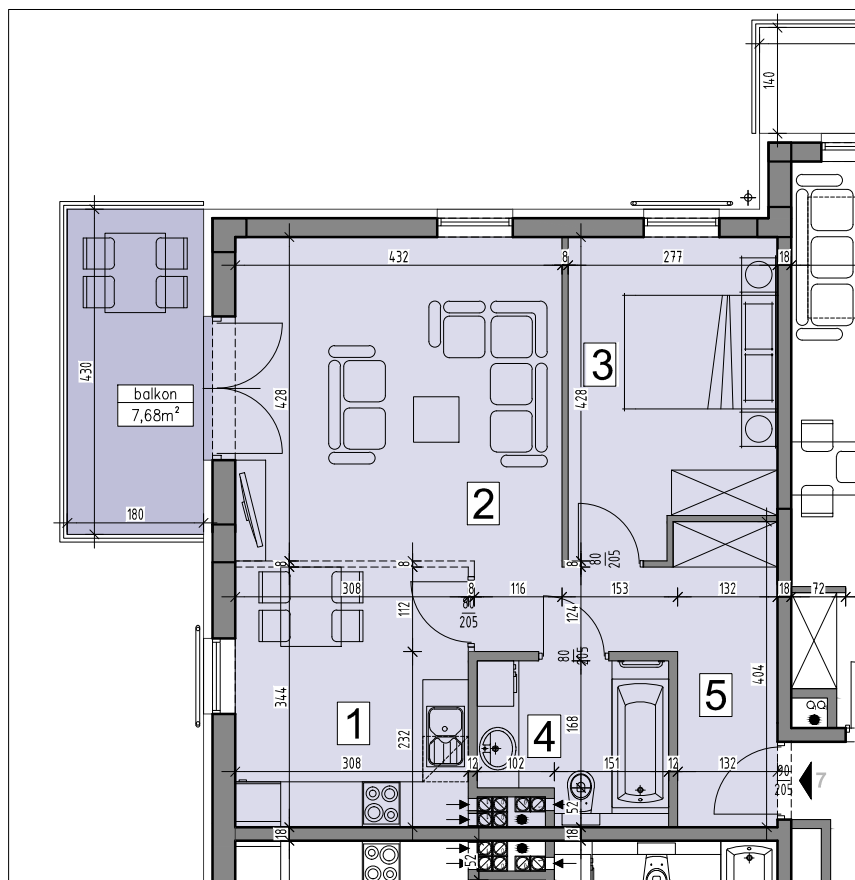

# Osiedle przy ul. Sosnowieckiej / Stawowej w Krakowie

**życzeń**  
osiedle

Uwaga: Wymiary na rysunku podano w stanie surowym.

Uwaga: Powierzchnie liczone wg PN-ISO 9836:1997

## MIESZKANIE 22/7

Lp.	Nazwa pomieszczenia	Pow. użyt. (m <sup>2</sup> )
1.	Kuchnia	10,40
2.	Pokój dzienny	18,23
3.	Sypialnia	10,77
4.	Łazienka	4,89
5.	Przedpokój	8,27

BUDYNEK

POZIOM

MIESZKANIE (nr bud./nr lokalu)

SKALA

22

PIĘTRO 1

22/7  
2 POKOJE

0 cm 100 200 300 400

RAZEM: 52,56m<sup>2</sup>