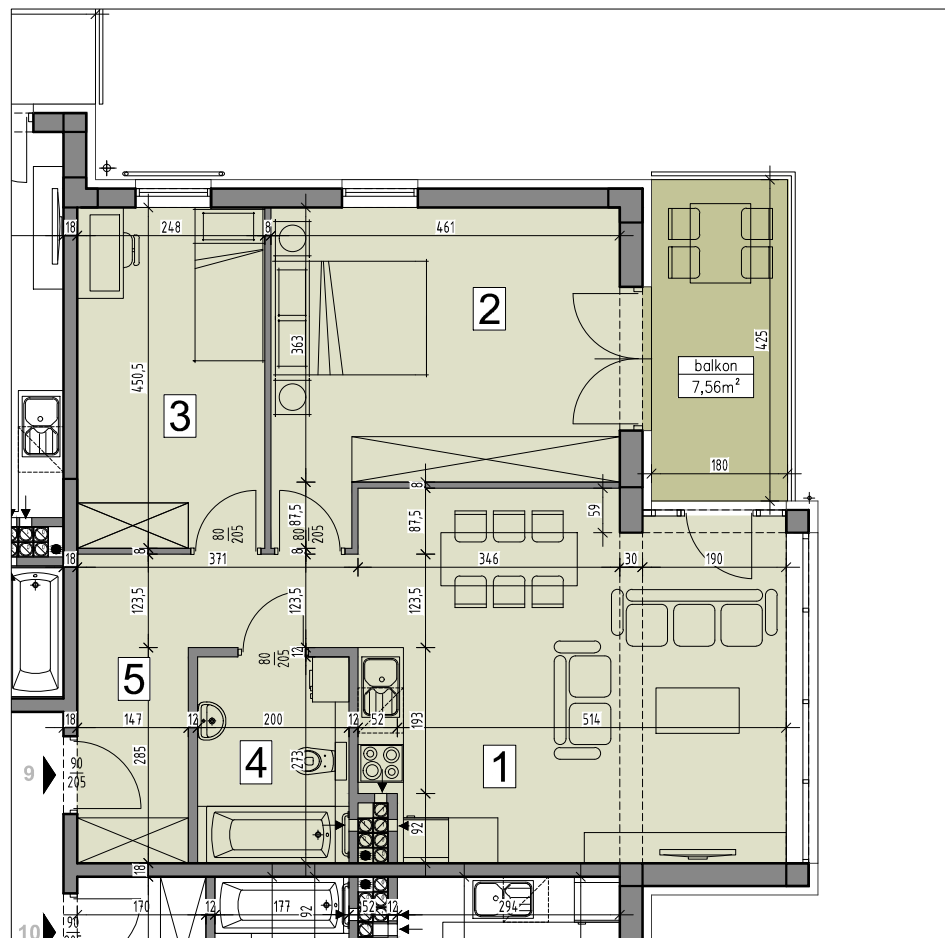

# Osiedle przy ul. Sosnowieckiej / Stawowej w Krakowie

**życzeń**  
osiedle

Uwaga: Wymiary na rysunku podano w stanie surowym.

Uwaga: Powierzchnie liczone wg PN-ISO 9836:1997

## MIESZKANIE 22/9

Lp.	Nazwa pomieszczenia	Pow. użyt. (m <sup>2</sup> )
1.	Pok.dzienny/aneks kuchenny	26,03
2.	Sypialnia	17,40
3.	Pokój	10,96
4.	Łazienka	5,32
5.	Przedpokój	8,56

BUDYNEK

POZIOM

MIESZKANIE (nr bud./nr lokalu)

SKALA

22

PIĘTRO 1

22/9  
3 POKOJE

RAZEM: 68,27m<sup>2</sup>