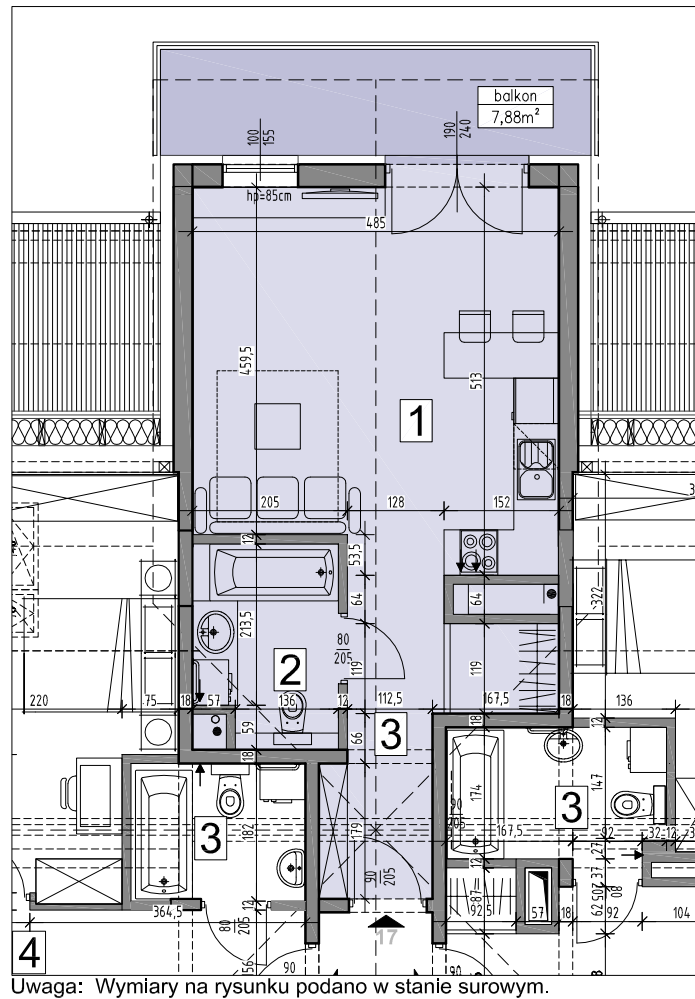

# Osiedle przy ul. Sosnowieckiej / Stawowej w Krakowie

**życzeń**  
osiedle

Uwaga: Powierzchnie liczone wg PN-ISO 9836:1997

## MIESZKANIE 18/17

Lp.	Nazwa pomieszczenia	Pow. użyt. (m <sup>2</sup> )
1.	Pokój dzienny / aneks kuchenny	23,49
2.	Łazienka	4,78
3.	Przedpokój	7,39

BUDYNEK

18

POZIOM

PIĘTRO 3  
(PODDASZE)

MIESZKANIE (nr bud./nr lokalu)

18/17  
1 POKÓJ

SKALA

RAZEM: 35,66 m<sup>2</sup>