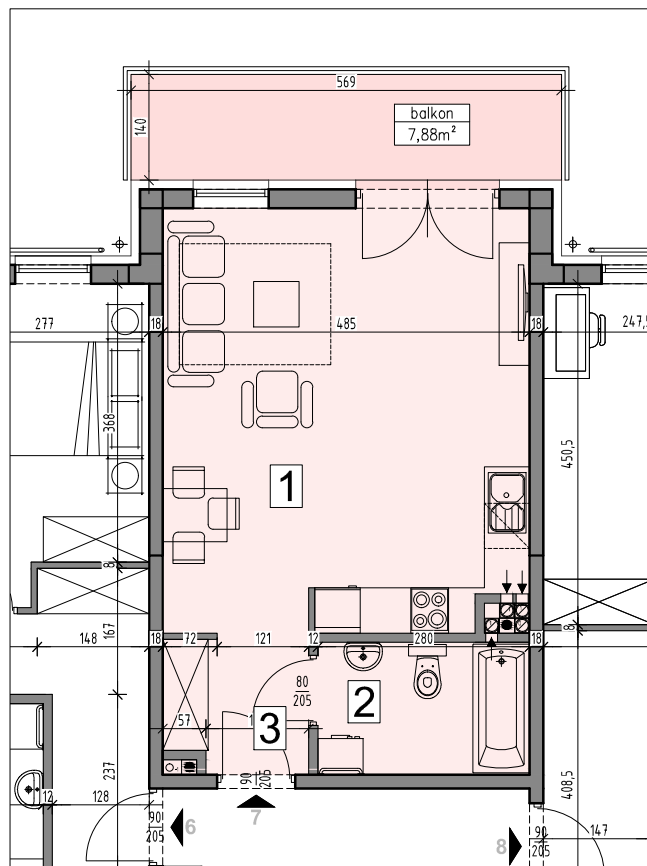

Osiedle przy ul. Sosnowieckiej / Stawowej w Krakowie

życzeń
osiedle

Uwaga: Wymiary na rysunku podano w stanie surowym.

Uwaga: Powierzchnie liczone wg PN-ISO 9836:1997

MIESZKANIE 20/7

Lp.	Nazwa pomieszczenia	Pow. użyt. (m ²)
1.	Pok.dzienny/aneks kuchenny	26,50
2.	Łazienka	4,76
3.	Przedpokój	3,29

BUDYNEK

POZIOM

MIESZKANIE (nr bud./nr lokalu)

SKALA

20

PIĘTRO 1

20/7
1 POKÓJ

RAZEM: 34,55m²