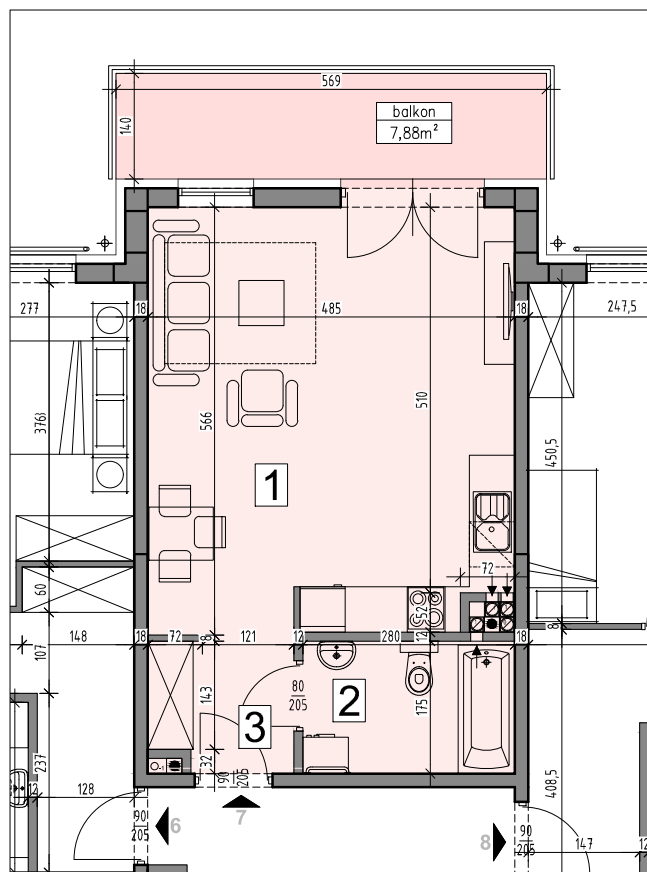

# Osiedle przy ul. Sosnowieckiej / Stawowej w Krakowie

**życzeń**  
osiedle

Uwaga: Wymiary na rysunku podano w stanie surowym.

Uwaga: Powierzchnie liczone wg PN-ISO 9836:1997

## MIESZKANIE 21/7

Lp.	Nazwa pomieszczenia	Pow. użyt. (m <sup>2</sup> )
1.	Pok.dzienny/aneks kuchenny	26,58
2.	Łazienka	4,76
3.	Przedpokój	3,22

BUDYNEK

POZIOM

MIESZKANIE (nr bud./nr lokalu)

SKALA

21

PIĘTRO 1

21/7  
1 POKÓJ

RAZEM: 34,56m<sup>2</sup>