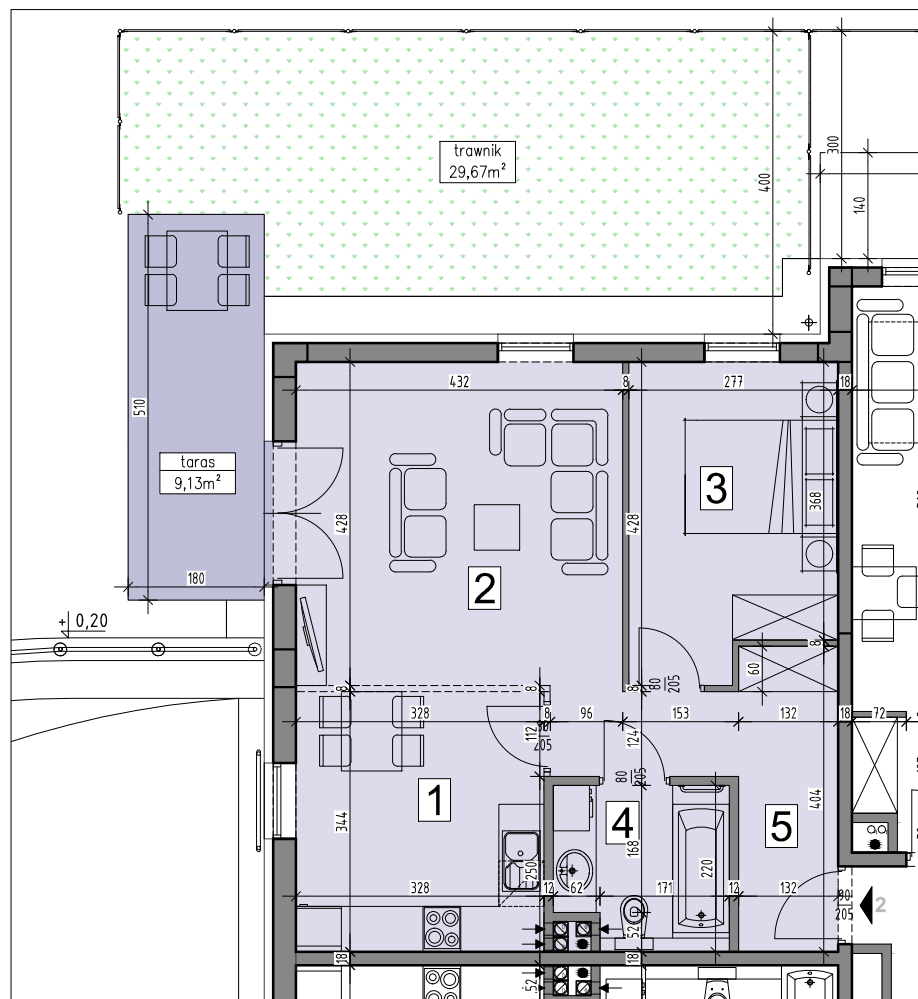

Osiedle przy ul. Sosnowieckiej / Stawowej w Krakowie

życzeń
osiedle

Uwaga: Wymiary na rysunku podano w stanie surowym.

Uwaga: Powierzchnie liczone wg PN-ISO 9836:1997

MIESZKANIE 22/2

Lp.	Nazwa pomieszczenia	Pow. użyt. (m ²)
1.	Kuchnia	11,08
2.	Pokój dzienny	18,23
3.	Sypialnia	10,80
4.	Łazienka	4,67
5.	Przedpokój	7,99

BUDYNEK

POZIOM

MIESZKANIE (nr bud./nr lokalu)

SKALA

22

PARTER

22/2
2 POKOJE

0 cm 100 200 300 400

RAZEM: 52,77m²