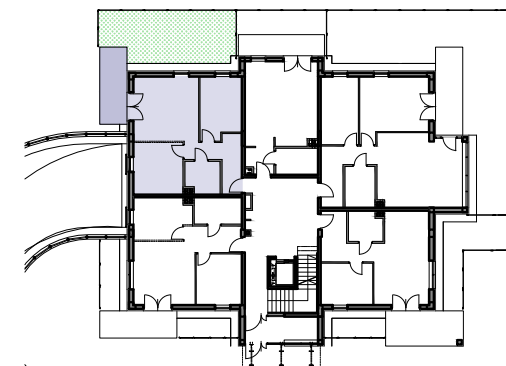

Osiedle przy ul. Sosnowieckiej / Stawowej w Krakowie

życzeń
osiedle

Uwaga: Wymiary na rysunku podano w stanie surowym.

Uwaga: Powierzchnie liczone wg PN-ISO 9836:1997

MIESZKANIE 22/2

Lp.	Nazwa pomieszczenia	Pow. użyt. (m ²)
1.	Kuchnia	11,08
2.	Pokój dzienny	18,23
3.	Sypialnia	10,80
4.	Łazienka	4,67
5.	Przedpokój	7,99

BUDYNEK

POZIOM

MIESZKANIE (nr bud./nr lokalu)

SKALA

22

PARTER

22/2
2 POKOJE

0 cm 100 200 300 400

RAZEM: 52,77m²