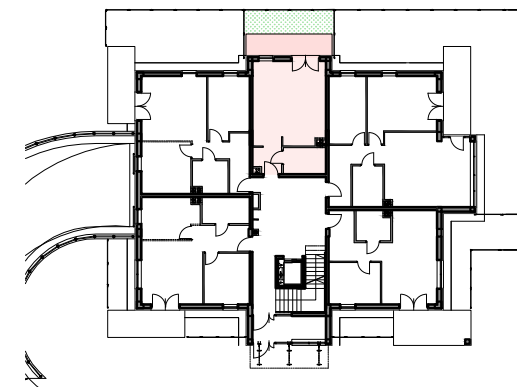

# Osiedle przy ul. Sosnowieckiej / Stawowej w Krakowie

**życzeń**  
osiedle

Uwaga: Wymiary na rysunku podano w stanie surowym.

Uwaga: Powierzchnie liczone wg PN-ISO 9836:1997

## MIESZKANIE 22/3

Lp.	Nazwa pomieszczenia	Pow. użyt. (m <sup>2</sup> )
1.	Pok.dzienny/aneks kuchenny	26,50
2.	Łazienka	4,76
3.	Przedpokój	3,16

BUDYNEK

POZIOM

MIESZKANIE (nr bud./nr lokalu)

SKALA

22

PARTER

22/3  
1 POKÓJ

RAZEM: 34,42m<sup>2</sup>