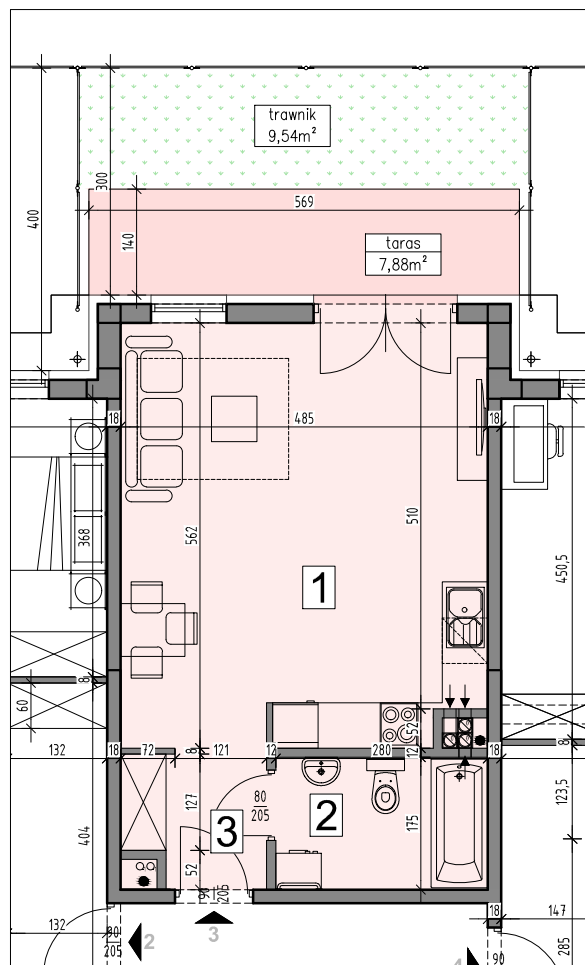

# Osiedle przy ul. Sosnowieckiej / Stawowej w Krakowie

**życzeń**  
osiedle

Uwaga: Wymiary na rysunku podano w stanie surowym.

Uwaga: Powierzchnie liczone wg PN-ISO 9836:1997

## MIESZKANIE 22/3

Lp.	Nazwa pomieszczenia	Pow. użyt. (m <sup>2</sup> )
1.	Pok.dzienny/aneks kuchenny	26,50
2.	Łazienka	4,76
3.	Przedpokój	3,16

BUDYNEK

POZIOM

MIESZKANIE (nr bud./nr lokalu)

SKALA

22

PARTER

22/3  
1 POKÓJ

RAZEM: 34,42m<sup>2</sup>